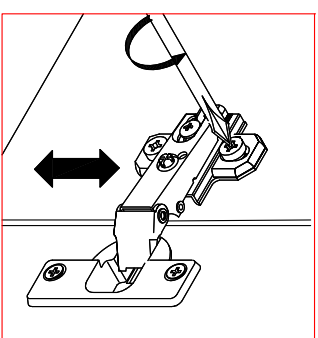

Установка фасадов, ящиков, полок и
посудосушителя производится после стягивания
кухни.

Крепеж столешницы
шурупами 0039 через планку

Полка под сушику 800 "САН-РЕМО"

СТЛ.255.01.01

Поз.	Размер	Кол-во	Упаковка
1	720x266x16	1	пакет 1
2	720x266x16	1	пакет 1
3	768x266x16	1	пакет 1
4	768x266x16	1	пакет 1
5	714x396x3	2	пакет 1
6	796x176x16	1	пакет 1
7	536x396x16	2	пакет 1

Полка 1000 "САН-РЕМО"

СТЛ.255.01.02

Может быть собрана как в левом так и в правом исполнении

0059		x34	0107		x2		№10				
0193		x4	0203		x2	0108		x2	0030		x4
0005		x2	0202		x2	0080		x2	0238		x2
396.203.006		x2	0045		x8	0095		L=684 mm x1	0023		x2
0022		x4	0078		x11	0227		x2	0095		L=684 mm x1
			0016		x2	0032		x30			
						0239		H0612 H=2			