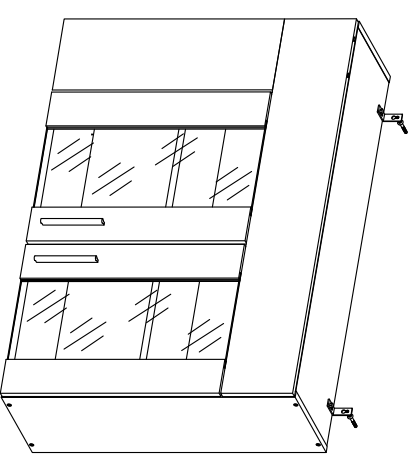

Установка фасадов, ящиков, полок и
посудосушителя производится после стягивания
кухни.

Крепеж столешницы
шурупами 0039 через планку

Полка под сушику 800 "САН-РЕМО"

СТЛ.255.01.01

Поз.	Размер	Кол-во	Упаковка
1	720x266x16	1	пакет 1
2	720x266x16	1	пакет 1
3	768x266x16	1	пакет 1
4	768x266x16	1	пакет 1
5	714x396x3	2	пакет 1
6	796x176x16	1	пакет 1
7	536x396x16	2	пакет 1

Полка 1000 "САН-РЕМО"

СТЛ.255.01.02

Может быть собрана как в левом так и в правом исполнении

0059		x34	0107		x2		№10				
0193		x4	0203		x2	0108		x2	0030		x4
0005		x2	0202		x2	0080		x2	0238		x2
396.203.006		x2	0045		x8	0095		L=684 mm x1	0023		x2
0022		x4	0078		x11	0227		x2	0095		L=684 mm x1
			0016		x2	0032		x30			
						0239		H0612 H=2			

Поз.	Размер	Кол-во	Упаковка	Поз.	Размер	Кол-во	Упаковка
1	720x266x16	1	пакет 3	8	540x196x16	1	пакет 3
2	720x266x16	1	пакет 3	9	536x396x16	2	пакет 4
3	968x266x16	1	пакет 3				
4	968x266x16	1	пакет 3				
5	714x496x3	2	пакет 3				
6	966x264x16	1	пакет 3				
7	996x176x16	1	пакет 3				