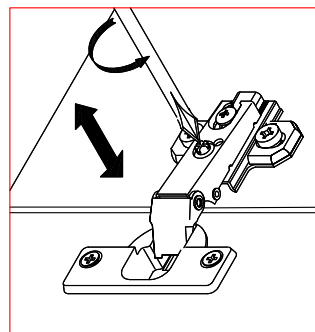

Тумба под мойку 800 "САН-РЕМО"

СТЛ.255.01.03

0059 x11	0032 4x13 x16	0030 3.5x25 x4	0009 7x50 x6	0005 396.203.006 x4	
0100 x4	0227 96/128 x2	0045 8x30 x10	0078 x4	0016 D=5 mm x2	

Поз.	Размер	Кол-во	Упаковка
1	804x426x16	1	пакет 5
2	804x426x16	1	пакет 5
3	84x768x16	1	пакет 5
4	768x426x16	1	пакет 5
5	794x100x3	1	пакет 5
6	84x768x16	1	пакет 5
7	796x176x16	1	пакет 5
8	536x396x16	2	пакет 5

Тумба 1000 "САН-РЕМО" СТЛ.255.01.04

Может быть собрана как в левом так и в правом исполнении

Поз.	Размер	Кол-во	Упаковка
1	804x426x16	1	пакет 6
2	804x426x16	1	пакет 6
3	84x968x16	3	пакет 6
4	968x426x16	1	пакет 6
5	714x496x3	2	пакет 6
6	84x968x16	1	пакет 6
7	966x424x16	1	пакет 6
8	536x396x16	2	пакет 6