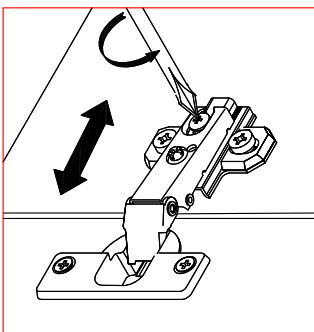

Тумба под мойку 800 "САН-РЕМО"

СТЛ.255.01.03

0059 x11	0032 4x13 x16	0030 3.5x25 x4	0009 7x50 x6	0005 396.203.006 x4	
0100 x4	0227 96/128 x2	0045 8x30 x10	0078 x4	0016 D=5 mm x2	

Поз.	Размер	Кол-во	Упаковка
1	804x426x16	1	пакет 5
2	804x426x16	1	пакет 5
3	84x768x16	1	пакет 5
4	768x426x16	1	пакет 5
5	794x100x3	1	пакет 5
6	84x768x16	1	пакет 5
7	796x176x16	1	пакет 5
8	536x396x16	2	пакет 5

Тумба 1000 "САН-РЕМО" СТЛ.255.01.04

Может быть собрана как в левом так и в правом исполнении

Поз.	Размер	Кол-во	Упаковка
1	804x426x16	1	пакет 6
2	804x426x16	1	пакет 6
3	84x968x16	3	пакет 6
4	968x426x16	1	пакет 6
5	714x496x3	2	пакет 6
6	84x968x16	1	пакет 6
7	966x424x16	1	пакет 6
8	536x396x16	2	пакет 6