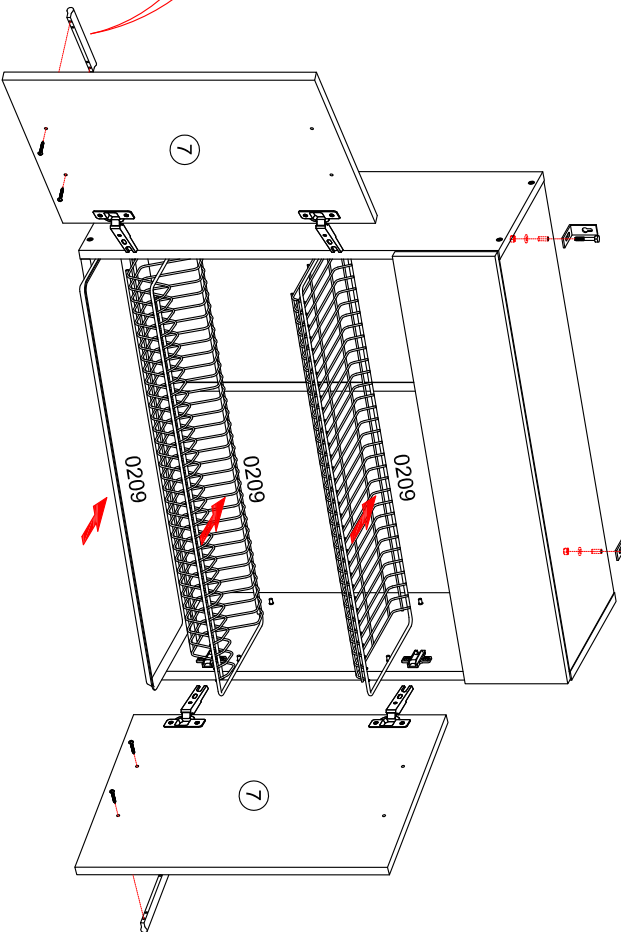

Кухня "САН-РЕМО" СТЛ.255.01

Поз	Наименование	Размер:ВхШхС	Кол-во	Упаковка
1	СТЛ.255.01.01 Полка под сушику 800	800x720x285	1	пакет 1,2
2	СТЛ.255.01.02 Полка 1000	1000x720x285	1	пакет 3,4
3	СТЛ.255.01.03 Тумба под мойку 800	800x808x445	1	пакет 5
4	СТЛ.255.01.04 Тумба 1000	1000x808x445	1	пакет 6
5	СТЛ.255.01.05 Столешница	1002x26x600	1	пакет 7

Установка фасадов, ящиков, полок и
посудосушителя производится после стягивания
кухни.

Крепеж столешницы
шурупами 0039 через планку

Полка под сушику 800 "САН-РЕМО"

СТЛ.255.01.01

Поз.	Размер	Кол-во	Упаковка
1	720x266x16	1	пакет 1
2	720x266x16	1	пакет 1
3	768x266x16	1	пакет 1
4	768x266x16	1	пакет 1
5	714x396x3	2	пакет 1
6	796x176x16	1	пакет 1
7	536x396x16	2	пакет 1

Полка 1000 "САН-РЕМО"

СТЛ.255.01.02

Может быть собрана как в левом так и в правом исполнении

0059		x34	0107		x2		№10				
0193		x4	0203		x2	0108		x2	0030		x4
0005		x2	0202		x2	0080		x2	0238		x2
396.203.006		x2	0045		x8	0095		L=684 mm x1	0023		x2
0022		x4	0078		x11	0227		x2	0095		L=684 mm x1
			0016		x2	0032		x30			
						0239		H0612 H=2			

Поз.	Размер	Кол-во	Упаковка	Поз.	Размер	Кол-во	Упаковка
1	720x266x16	1	пакет 3	8	540x196x16	1	пакет 3
2	720x266x16	1	пакет 3	9	536x396x16	2	пакет 4
3	968x266x16	1	пакет 3				
4	968x266x16	1	пакет 3				
5	714x496x3	2	пакет 3				
6	966x264x16	1	пакет 3				
7	996x176x16	1	пакет 3				