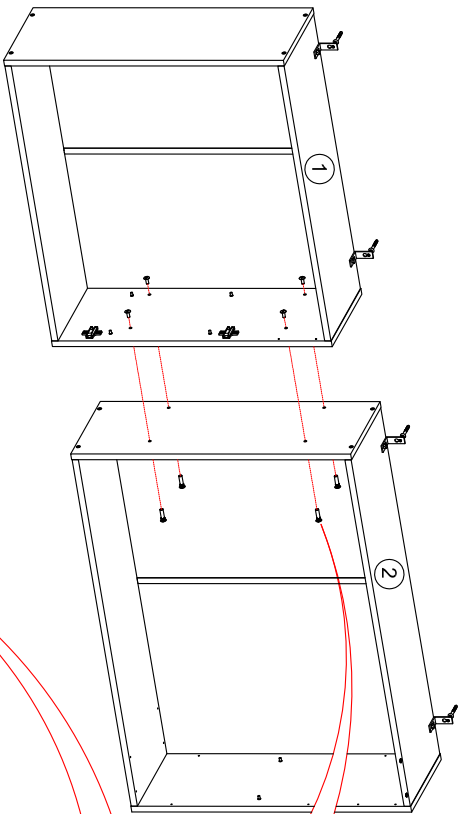

Кухня "САН-РЕМО" СТЛ.255.01

Поз	Наименование	Размер:ВхШхС	Кол-во	Упаковка
1	СТЛ.255.01.01 Полка под сушику 800	800x720x285	1	пакет 1,2
2	СТЛ.255.01.02 Полка 1000	1000x720x285	1	пакет 3,4
3	СТЛ.255.01.03 Тумба под мойку 800	800x808x445	1	пакет 5
4	СТЛ.255.01.04 Тумба 1000	1000x808x445	1	пакет 6
5	СТЛ.255.01.05 Столешница	1002x26x600	1	пакет 7

Установка фасадов, ящиков, полок и
посудосушителя производится после стягивания
кухни.

Крепеж столешницы
шурупами 0039 через планку

Полка под сушику 800 "САН-РЕМО"

СТЛ.255.01.01

Поз.	Размер	Кол-во	Упаковка
1	720x266x16	1	пакет 1
2	720x266x16	1	пакет 1
3	768x266x16	1	пакет 1
4	768x266x16	1	пакет 1
5	714x396x3	2	пакет 1
6	796x176x16	1	пакет 1
7	536x396x16	2	пакет 1

Полка 1000 "САН-РЕМО"

СТЛ.255.01.02

Может быть собрана как в левом так и в правом исполнении

0059		x34	0107		x2		№10				
0193		x4	0203		x2	0108		x2	0030		x4
0005		x2	0202		x2	0080		x2	0238		x2
396.203.006		x2	0045		x8	0095		L=684 mm x1	0023		x2
0022		x4	0078		x11	0227		x2	0095		L=684 mm x1
			0016		x2	0032		x30			
						0239		H0612 H=2			

Тумба 1000 "САН-РЕМО" СТЛ.255.01.04

Может быть собрана как в левом так и в правом исполнении

Поз.	Размер	Кол-во	Упаковка
1	804x426x16	1	пакет 6
2	804x426x16	1	пакет 6
3	84x968x16	3	пакет 6
4	968x426x16	1	пакет 6
5	714x496x3	2	пакет 6
6	84x968x16	1	пакет 6
7	966x424x16	1	пакет 6
8	536x396x16	2	пакет 6