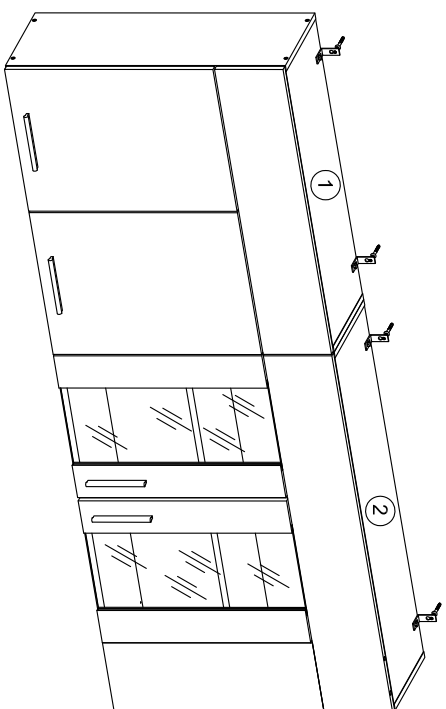

Кухня "САН-РЕМО" СТЛ.255.01

Поз	Наименование	Размер:ВхШхС	Кол-во	Упаковка
1	СТЛ.255.01.01 Полка под сушику 800	800x720x285	1	пакет 1,2
2	СТЛ.255.01.02 Полка 1000	1000x720x285	1	пакет 3,4
3	СТЛ.255.01.03 Тумба под мойку 800	800x808x445	1	пакет 5
4	СТЛ.255.01.04 Тумба 1000	1000x808x445	1	пакет 6
5	СТЛ.255.01.05 Столешница	1002x26x600	1	пакет 7

Установка фасадов, ящиков, полок и
посудосушителя производится после стягивания
кухни.

Крепеж столешницы
шурупами 0039 через планку

Полка под сушику 800 "САН-РЕМО"

СТЛ.255.01.01

Поз.	Размер	Кол-во	Упаковка
1	720x266x16	1	пакет 1
2	720x266x16	1	пакет 1
3	768x266x16	1	пакет 1
4	768x266x16	1	пакет 1
5	714x396x3	2	пакет 1
6	796x176x16	1	пакет 1
7	536x396x16	2	пакет 1

Полка 1000 "САН-РЕМО"

СТЛ.255.01.02

Может быть собрана как в левом так и в правом исполнении

0059		x34	0107		x2		№10				
0193		x4	0203		x2	0108		x2	0030		x4
0005		x2	0202		x2	0080		x2	0238		x2
396.203.006		x2	0045		x8	0095		L=684 mm x1	0023		x2
0022		x4	0078		x11	0227		x2	0095		L=684 mm x1
			0016		x2	0032		x30			
						0239		H0612 H=2			

Поз.	Размер	Кол-во	Упаковка	Поз.	Размер	Кол-во	Упаковка
1	720x266x16	1	пакет 3	8	540x196x16	1	пакет 3
2	720x266x16	1	пакет 3	9	536x396x16	2	пакет 4
3	968x266x16	1	пакет 3				
4	968x266x16	1	пакет 3				
5	714x496x3	2	пакет 3				
6	966x264x16	1	пакет 3				
7	996x176x16	1	пакет 3				