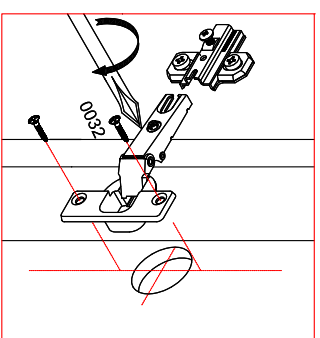

Установка фасадов, ящиков, полок и
посудосушителя производится после стягивания
кухни.

Крепеж столешницы
шурупами 0039 через планку

Полка под сушику 800 "САН-РЕМО"

СТЛ.255.01.01

Поз.	Размер	Кол-во	Упаковка
1	720x266x16	1	пакет 1
2	720x266x16	1	пакет 1
3	768x266x16	1	пакет 1
4	768x266x16	1	пакет 1
5	714x396x3	2	пакет 1
6	796x176x16	1	пакет 1
7	536x396x16	2	пакет 1

Полка 1000 "САН-РЕМО"

СТЛ.255.01.02

Может быть собрана как в левом так и в правом исполнении

0059		x34	0107		x2		№10				
0193		x4	0203		x2	0108		x2	0030		x4
0005		x2	0202		x2	0080		x2	0238		x2
396.203.006		x2	0045		x8	0095		L=684 mm x1	0023		x2
0022		x4	0078		x11	0227		x2	0095		L=684 mm x1
			0016		x2	0032		x30			
						0239		H0612 H=2			

Тумба под мойку 800 "САН-РЕМО"

СТЛ.255.01.03

0059 x11	0032 4x13 x16	0030 3.5x25 x4	0009 7x50 x6	0005 396.203.006 x4	
0100 x4	0227 96/128 x2	0045 8x30 x10	0078 x4	0016 D=5 mm x2	

Поз.	Размер	Кол-во	Упаковка
1	804x426x16	1	пакет 5
2	804x426x16	1	пакет 5
3	84x768x16	1	пакет 5
4	768x426x16	1	пакет 5
5	794x100x3	1	пакет 5
6	84x768x16	1	пакет 5
7	796x176x16	1	пакет 5
8	536x396x16	2	пакет 5