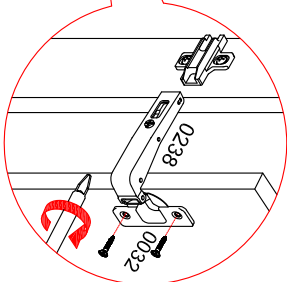

Тумба под мойку 800 "САН-РЕМО"

СТЛ.255.01.03

0059 x11	0032 4x13 x16	0030 3.5x25 x4	0009 7x50 x6	0005 396.203.006 x4	
0100 x4	0227 96/128 x2	0045 8x30 x10	0078 x4	0016 D=5 mm x2	

Поз.	Размер	Кол-во	Упаковка
1	804x426x16	1	пакет 5
2	804x426x16	1	пакет 5
3	84x768x16	1	пакет 5
4	768x426x16	1	пакет 5
5	794x100x3	1	пакет 5
6	84x768x16	1	пакет 5
7	796x176x16	1	пакет 5
8	536x396x16	2	пакет 5