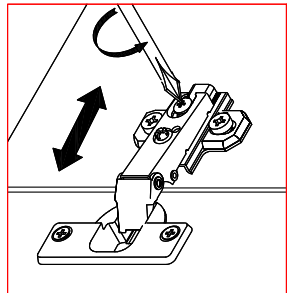

Тумба под мойку 800 "САН-РЕМО"

СТЛ.255.01.03

0059 x11	0032 4x13 x16	0030 3.5x25 x4	0009 7x50 x6	0005 396.203.006 x4	
0100 x4	0227 96/128 x2	0045 8x30 x10	0078 x4	0016 D=5 mm x2	

Поз.	Размер	Кол-во	Упаковка
1	804x426x16	1	пакет 5
2	804x426x16	1	пакет 5
3	84x768x16	1	пакет 5
4	768x426x16	1	пакет 5
5	794x100x3	1	пакет 5
6	84x768x16	1	пакет 5
7	796x176x16	1	пакет 5
8	536x396x16	2	пакет 5