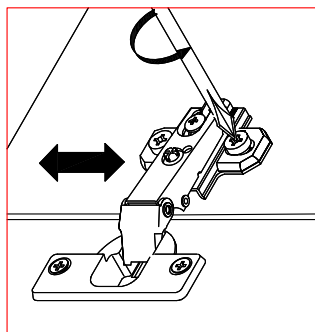

Тумба под мойку 800 "САН-РЕМО"

СТЛ.255.01.03

0059 x11	0032 4x13 x16	0030 3.5x25 x4	0009 7x50 x6	0005 396.203.006 x4	
0100 x4	0227 96/128 x2	0045 8x30 x10	0078 x4	0016 D=5 mm x2	

Поз.	Размер	Кол-во	Упаковка
1	804x426x16	1	пакет 5
2	804x426x16	1	пакет 5
3	84x768x16	1	пакет 5
4	768x426x16	1	пакет 5
5	794x100x3	1	пакет 5
6	84x768x16	1	пакет 5
7	796x176x16	1	пакет 5
8	536x396x16	2	пакет 5