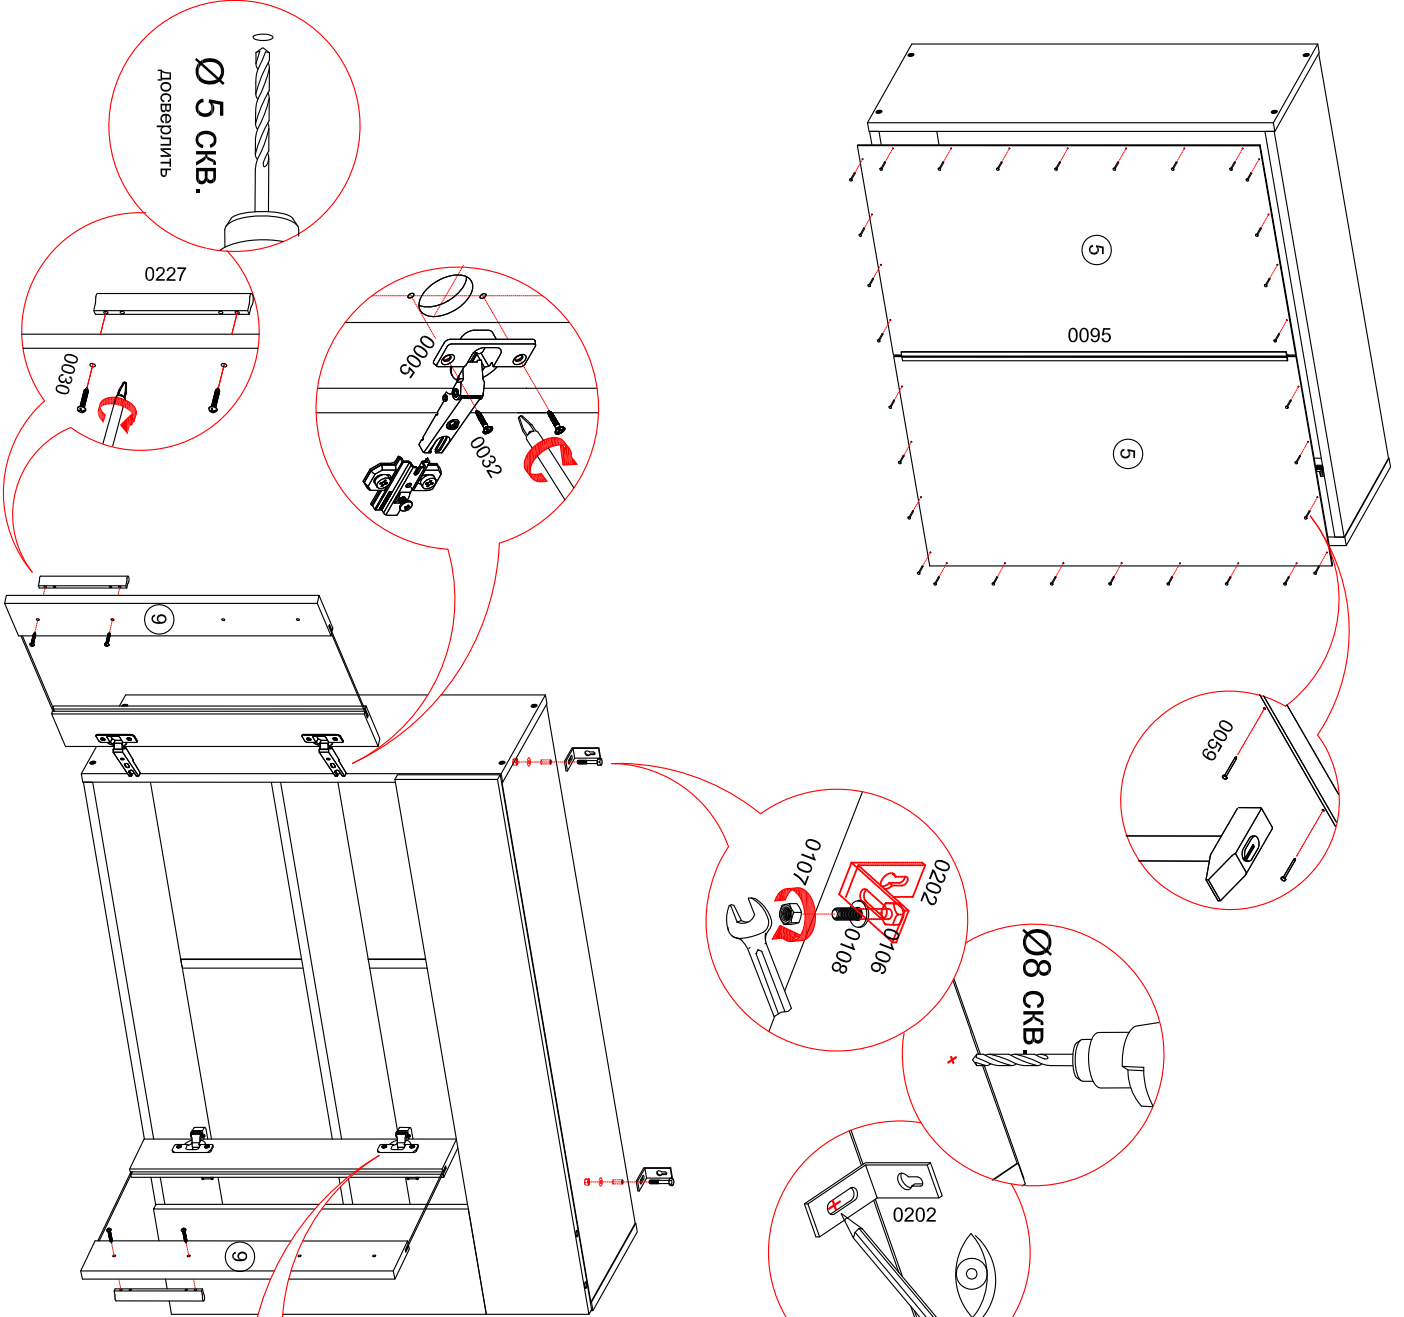

Установка фасадов, ящиков, полок и
посудосушителя производится после стягивания
кухни.

Крепеж столешницы
шурупами 0039 через планку

Полка под сушику 800 "САН-РЕМО"

СТЛ.255.01.01

Поз.	Размер	Кол-во	Упаковка
1	720x266x16	1	пакет 1
2	720x266x16	1	пакет 1
3	768x266x16	1	пакет 1
4	768x266x16	1	пакет 1
5	714x396x3	2	пакет 1
6	796x176x16	1	пакет 1
7	536x396x16	2	пакет 1

Полка 1000 "САН-РЕМО"

СТЛ.255.01.02

Может быть собрана как в левом так и в правом исполнении

0059		x34	0107		x2		№10				
0193		x4	0203		x2	0108		x2	0030		x4
0005		x2	0202		x2	0080		x2	0238		x2
396.203.006		x2	0045		x8	0095		L=684 mm x1	0023		x2
0022		x4	0078		x11	0227		x2	0095		L=684 mm x1
			0016		x2	0032		x30			
						0239		H0612 H=2			

Поз.	Размер	Кол-во	Упаковка	Поз.	Размер	Кол-во	Упаковка
1	720x266x16	1	пакет 3	8	540x196x16	1	пакет 3
2	720x266x16	1	пакет 3	9	536x396x16	2	пакет 4
3	968x266x16	1	пакет 3				
4	968x266x16	1	пакет 3				
5	714x496x3	2	пакет 3				
6	966x264x16	1	пакет 3				
7	996x176x16	1	пакет 3				

Тумба под мойку 800 "САН-РЕМО"

СТЛ.255.01.03

0059 x11	0032 4x13 x16	0030 3.5x25 x4	0009 7x50 x6	0005 396.203.006 x4	
0100 x4	0227 96/128 x2	0045 8x30 x10	0078 x4	0016 D=5 mm x2	

Поз.	Размер	Кол-во	Упаковка
1	804x426x16	1	пакет 5
2	804x426x16	1	пакет 5
3	84x768x16	1	пакет 5
4	768x426x16	1	пакет 5
5	794x100x3	1	пакет 5
6	84x768x16	1	пакет 5
7	796x176x16	1	пакет 5
8	536x396x16	2	пакет 5