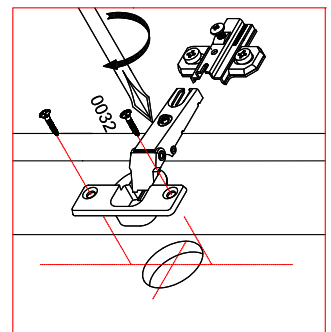

Тумба под мойку 800 "САН-РЕМО"

СТЛ.255.01.03

0059 x11	0032 4x13 x16	0030 3.5x25 x4	0009 7x50 x6	0005 396.203.006 x4	
0100 x4	0227 96/128 x2	0045 8x30 x10	0078 x4	0016 D=5 mm x2	

Поз.	Размер	Кол-во	Упаковка
1	804x426x16	1	пакет 5
2	804x426x16	1	пакет 5
3	84x768x16	1	пакет 5
4	768x426x16	1	пакет 5
5	794x100x3	1	пакет 5
6	84x768x16	1	пакет 5
7	796x176x16	1	пакет 5
8	536x396x16	2	пакет 5