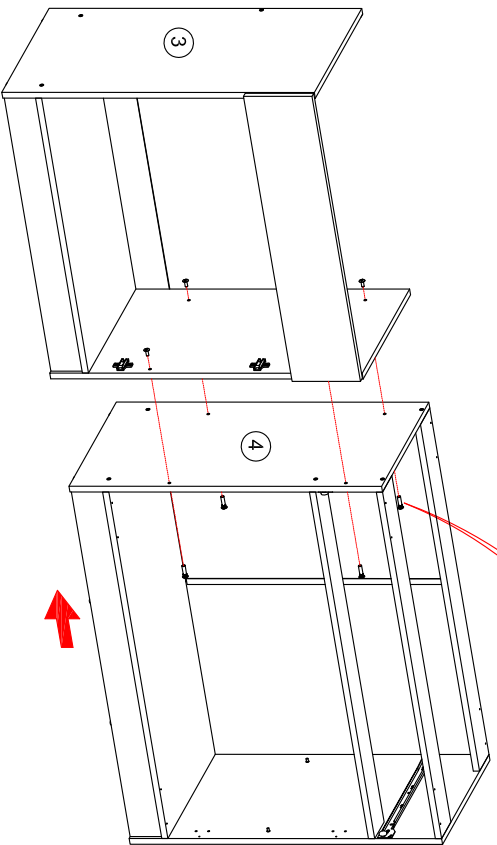

Кухня "САН-РЕМО" СТЛ.255.01

Поз	Наименование	Размер:ВхШхС	Кол-во	Упаковка
1	СТЛ.255.01.01 Полка под сушику 800	800x720x285	1	пакет 1,2
2	СТЛ.255.01.02 Полка 1000	1000x720x285	1	пакет 3,4
3	СТЛ.255.01.03 Тумба под мойку 800	800x808x445	1	пакет 5
4	СТЛ.255.01.04 Тумба 1000	1000x808x445	1	пакет 6
5	СТЛ.255.01.05 Столешница	1002x26x600	1	пакет 7

Установка фасадов, ящиков, полок и
посудосушителя производится после стягивания
кухни.

Крепеж столешницы
шурупами 0039 через планку

Полка под сушику 800 "САН-РЕМО"

СТЛ.255.01.01

Поз.	Размер	Кол-во	Упаковка
1	720x266x16	1	пакет 1
2	720x266x16	1	пакет 1
3	768x266x16	1	пакет 1
4	768x266x16	1	пакет 1
5	714x396x3	2	пакет 1
6	796x176x16	1	пакет 1
7	536x396x16	2	пакет 1

Полка 1000 "САН-РЕМО"

СТЛ.255.01.02

Может быть собрана как в левом так и в правом исполнении

0059		x34	0107		x2		№10				
0193		x4	0203		x2	0108		x2	0030		x4
0005		x2	0202		x2	0080		x2	0238		x2
396.203.006		x2	0045		x8	0095		L=684 mm x1	0023		x2
0022		x4	0078		x11	0227		x2	0095		L=684 mm x1
			0016		x2	0032		x30			
						0239		H0612 H=2			

Тумба под мойку 800 "САН-РЕМО"

СТЛ.255.01.03

0059 x11	0032 4x13 x16	0030 3.5x25 x4	0009 7x50 x6	0005 396.203.006 x4	
0100 x4	0227 96/128 x2	0045 8x30 x10	0078 x4	0016 D=5 mm x2	

Поз.	Размер	Кол-во	Упаковка
1	804x426x16	1	пакет 5
2	804x426x16	1	пакет 5
3	84x768x16	1	пакет 5
4	768x426x16	1	пакет 5
5	794x100x3	1	пакет 5
6	84x768x16	1	пакет 5
7	796x176x16	1	пакет 5
8	536x396x16	2	пакет 5