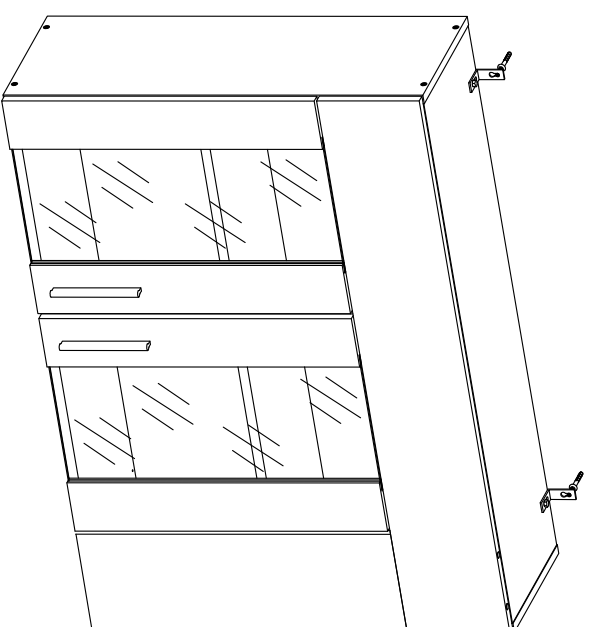

Установка фасадов, ящиков, полок и
посудосушителя производится после стягивания
кухни.

Крепеж столешницы
шурупами 0039 через планку

Полка под сушику 800 "САН-РЕМО"

СТЛ.255.01.01

Поз.	Размер	Кол-во	Упаковка
1	720x266x16	1	пакет 1
2	720x266x16	1	пакет 1
3	768x266x16	1	пакет 1
4	768x266x16	1	пакет 1
5	714x396x3	2	пакет 1
6	796x176x16	1	пакет 1
7	536x396x16	2	пакет 1

Полка 1000 "САН-РЕМО"

СТЛ.255.01.02

Может быть собрана как в левом так и в правом исполнении

0059		x34	0107		x2		№10				
0193		x4	0203		x2	0108		x2	0030		x4
0005		x2	0202		x2	0080		x2	0238		x2
396.203.006		x2	0045		x8	0095		L=684 mm x1	0023		x2
0022		x4	0078		x11	0227		x2	0095		L=684 mm x1
			0016		x2	0032		x30			
						0239		H0612 H=2			

Поз.	Размер	Кол-во	Упаковка	Поз.	Размер	Кол-во	Упаковка
1	720x266x16	1	пакет 3	8	540x196x16	1	пакет 3
2	720x266x16	1	пакет 3	9	536x396x16	2	пакет 4
3	968x266x16	1	пакет 3				
4	968x266x16	1	пакет 3				
5	714x496x3	2	пакет 3				
6	966x264x16	1	пакет 3				
7	996x176x16	1	пакет 3				