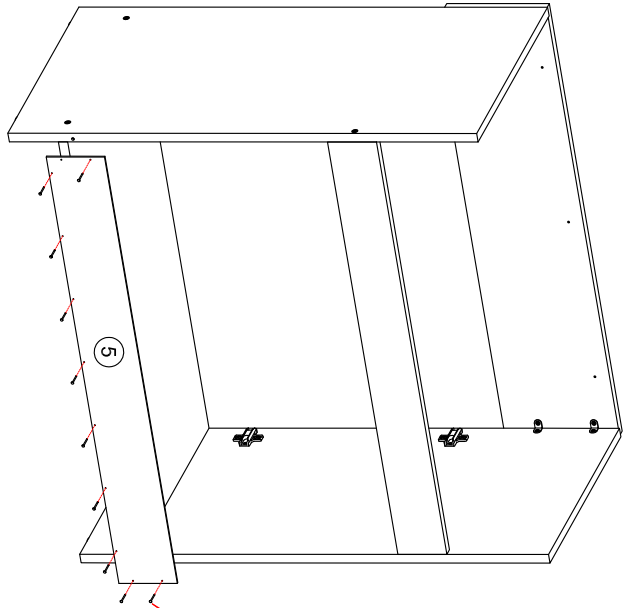

Тумба под мойку 800 "САН-РЕМО"

СТЛ.255.01.03

0059 x11	0032 4x13 x16	0030 3.5x25 x4	0009 7x50 x6	0005 396.203.006 x4	
0100 x4	0227 96/128 x2	0045 8x30 x10	0078 x4	0016 D=5 mm x2	

Поз.	Размер	Кол-во	Упаковка
1	804x426x16	1	пакет 5
2	804x426x16	1	пакет 5
3	84x768x16	1	пакет 5
4	768x426x16	1	пакет 5
5	794x100x3	1	пакет 5
6	84x768x16	1	пакет 5
7	796x176x16	1	пакет 5
8	536x396x16	2	пакет 5

Тумба 1000 "САН-РЕМО" СТЛ.255.01.04

Может быть собрана как в левом так и в правом исполнении

Поз.	Размер	Кол-во	Упаковка
1	804x426x16	1	пакет 6
2	804x426x16	1	пакет 6
3	84x968x16	3	пакет 6
4	968x426x16	1	пакет 6
5	714x496x3	2	пакет 6
6	84x968x16	1	пакет 6
7	966x424x16	1	пакет 6
8	536x396x16	2	пакет 6