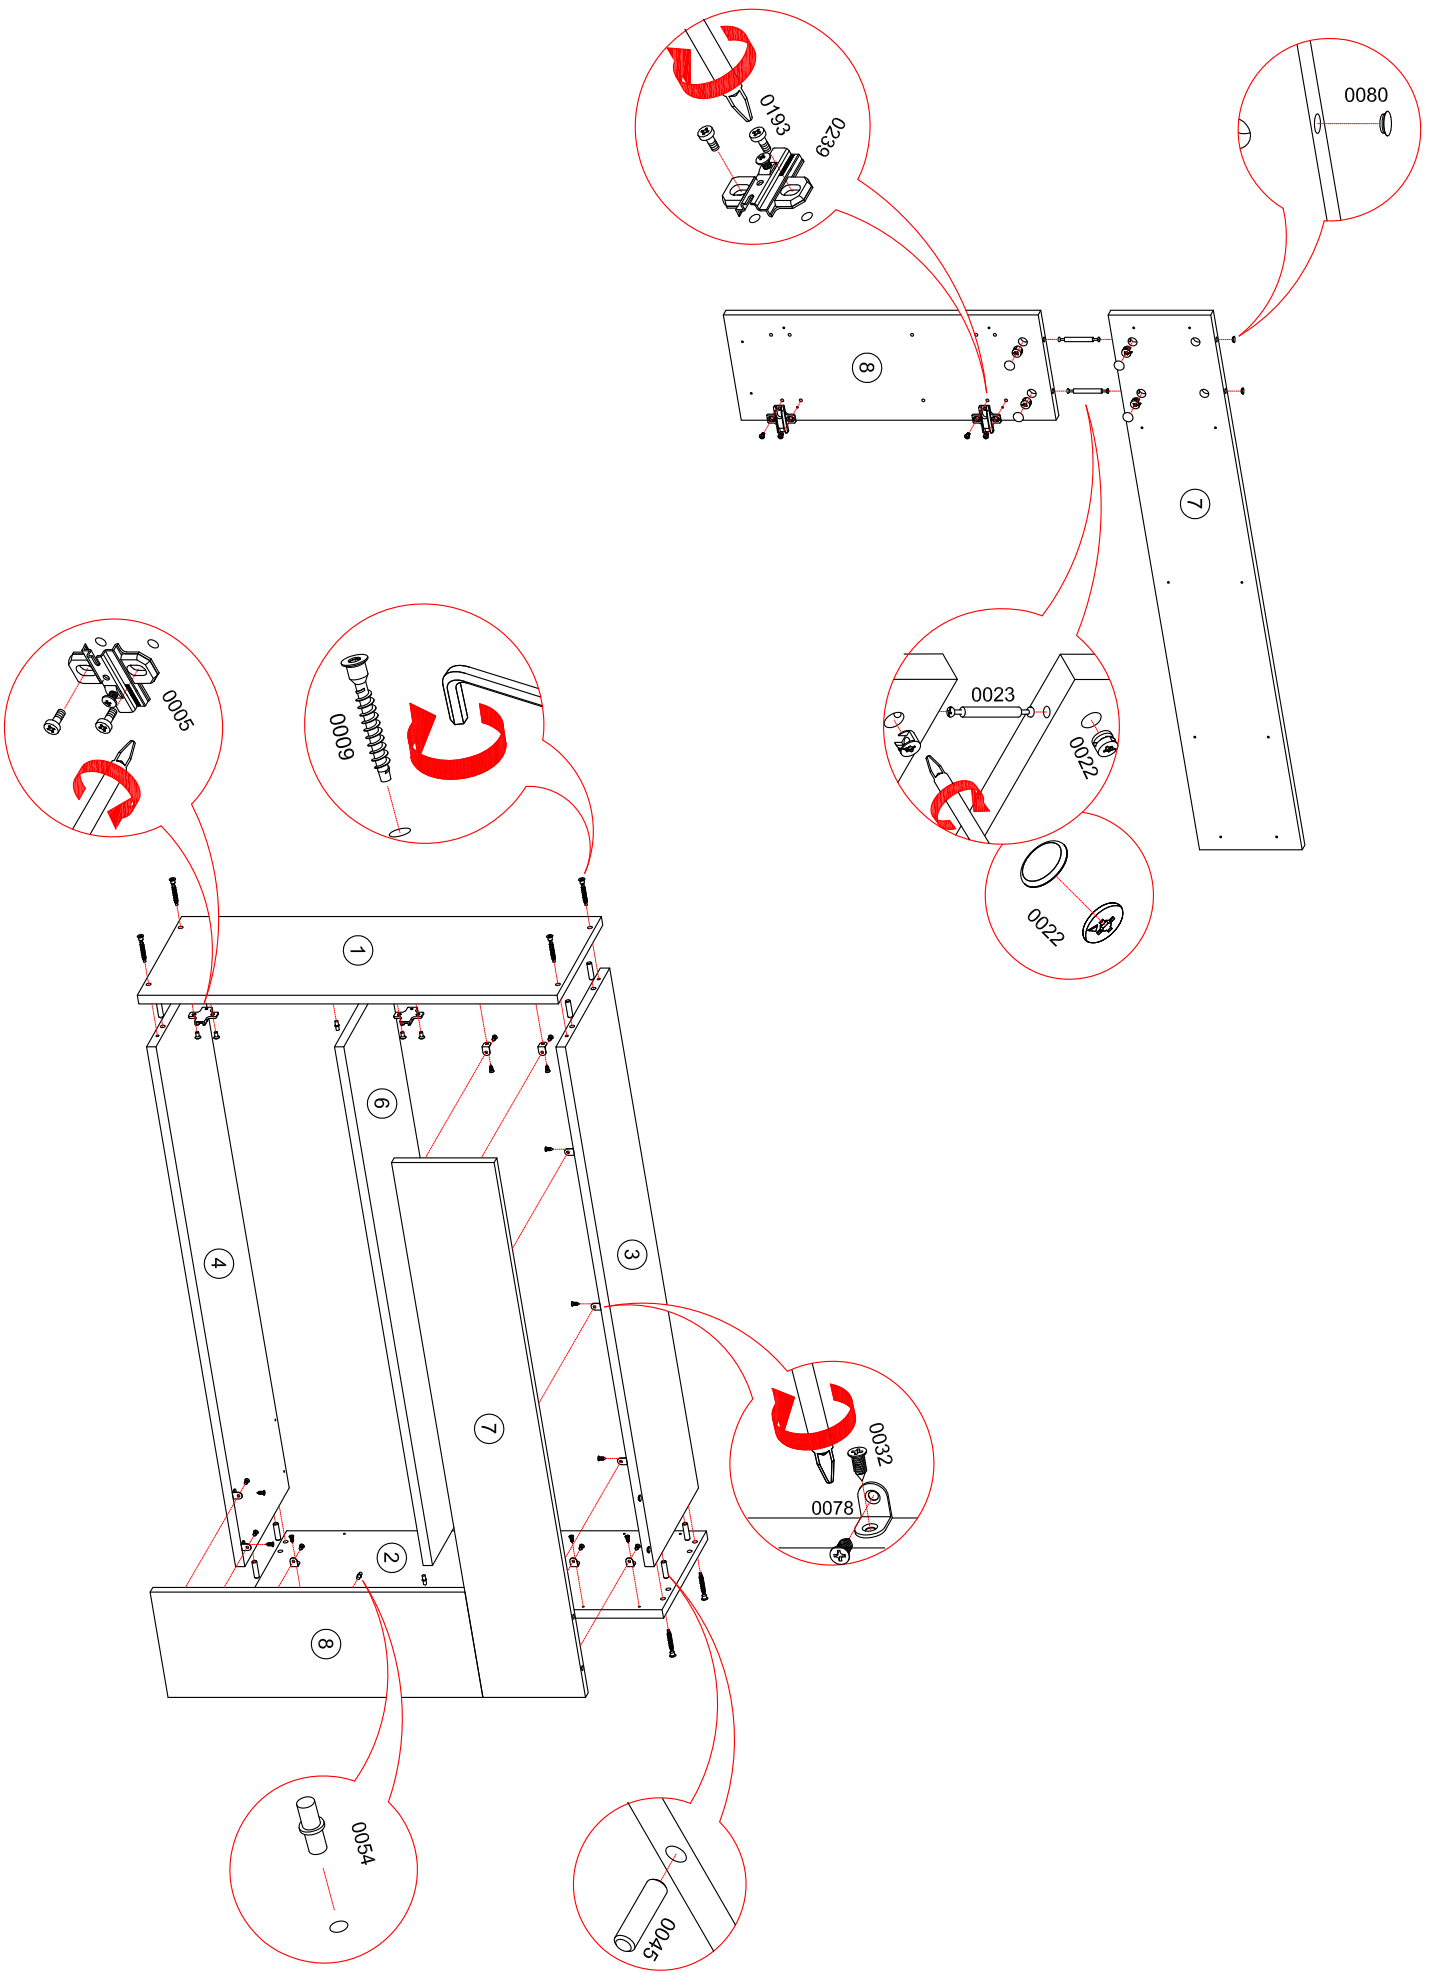

Установка фасадов, ящиков, полок и
посудосушителя производится после стягивания
кухни.

Крепеж столешницы
шурупами 0039 через планку

Полка под сушику 800 "САН-РЕМО"

СТЛ.255.01.01

Поз.	Размер	Кол-во	Упаковка
1	720x266x16	1	пакет 1
2	720x266x16	1	пакет 1
3	768x266x16	1	пакет 1
4	768x266x16	1	пакет 1
5	714x396x3	2	пакет 1
6	796x176x16	1	пакет 1
7	536x396x16	2	пакет 1

Полка 1000 "САН-РЕМО"

СТЛ.255.01.02

Может быть собрана как в левом так и в правом исполнении

0059		x34	0107		x2		№10				
0193		x4	0203		x2	0108		x2	0030		x4
0005		x2	0202		x2	0080		x2	0238		x2
396.203.006		x2	0045		x8	0095		L=684 mm x1	0023		x2
0022		x4	0078		x11	0227		x2	0095		L=684 mm x1
			0016		x2	0032		x30			
						0239		H0612 H=2			

Тумба под мойку 800 "САН-РЕМО"

СТЛ.255.01.03

0059 x11	0032 4x13 x16	0030 3.5x25 x4	0009 7x50 x6	0005 396.203.006 x4	
0100 x4	0227 96/128 x2	0045 8x30 x10	0078 x4	0016 D=5 mm x2	

Поз.	Размер	Кол-во	Упаковка
1	804x426x16	1	пакет 5
2	804x426x16	1	пакет 5
3	84x768x16	1	пакет 5
4	768x426x16	1	пакет 5
5	794x100x3	1	пакет 5
6	84x768x16	1	пакет 5
7	796x176x16	1	пакет 5
8	536x396x16	2	пакет 5

Тумба 1000 "САН-РЕМО" СТЛ.255.01.04

Может быть собрана как в левом так и в правом исполнении

Поз.	Размер	Кол-во	Упаковка
1	804x426x16	1	пакет 6
2	804x426x16	1	пакет 6
3	84x968x16	3	пакет 6
4	968x426x16	1	пакет 6
5	714x496x3	2	пакет 6
6	84x968x16	1	пакет 6
7	966x424x16	1	пакет 6
8	536x396x16	2	пакет 6