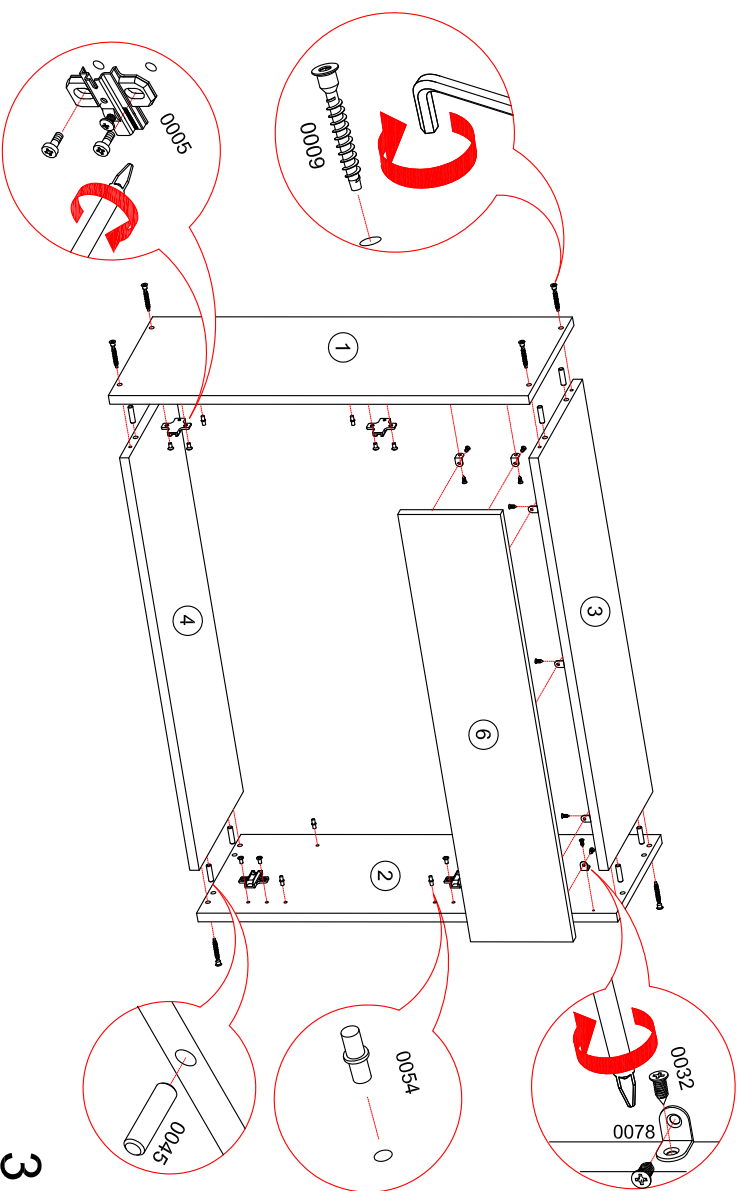

Кухня "САН-РЕМО" СТЛ.255.01

Поз	Наименование	Размер:ВхШхС	Кол-во	Упаковка
1	СТЛ.255.01.01 Полка под сушику 800	800x720x285	1	пакет 1,2
2	СТЛ.255.01.02 Полка 1000	1000x720x285	1	пакет 3,4
3	СТЛ.255.01.03 Тумба под мойку 800	800x808x445	1	пакет 5
4	СТЛ.255.01.04 Тумба 1000	1000x808x445	1	пакет 6
5	СТЛ.255.01.05 Столешница	1002x26x600	1	пакет 7

Установка фасадов, ящиков, полок и
посудосушителя производится после стягивания
кухни.

Крепеж столешницы
шурупами 0039 через планку

Полка под сушику 800 "САН-РЕМО"

СТЛ.255.01.01

Поз.	Размер	Кол-во	Упаковка
1	720x266x16	1	пакет 1
2	720x266x16	1	пакет 1
3	768x266x16	1	пакет 1
4	768x266x16	1	пакет 1
5	714x396x3	2	пакет 1
6	796x176x16	1	пакет 1
7	536x396x16	2	пакет 1

Полка 1000 "САН-РЕМО"

СТЛ.255.01.02

Может быть собрана как в левом так и в правом исполнении

0059		x34	0107		x2		№10				
0193		x4	0203		x2	0108		x2	0030		x4
0005		x2	0202		x2	0080		x2	0238		x2
396.203.006		x2	0045		x8	0095		L=684 mm x1	0023		x2
0022		x4	0078		x11	0227		x2	0095		L=684 mm x1
			0016		x2	0032		x30			
						0239		H0612 H=2			

Тумба под мойку 800 "САН-РЕМО"

СТЛ.255.01.03

0059 x11	0032 4x13 x16	0030 3.5x25 x4	0009 7x50 x6	0005 396.203.006 x4	
0100 x4	0227 96/128 x2	0045 8x30 x10	0078 x4	0016 D=5 mm x2	

Поз.	Размер	Кол-во	Упаковка
1	804x426x16	1	пакет 5
2	804x426x16	1	пакет 5
3	84x768x16	1	пакет 5
4	768x426x16	1	пакет 5
5	794x100x3	1	пакет 5
6	84x768x16	1	пакет 5
7	796x176x16	1	пакет 5
8	536x396x16	2	пакет 5