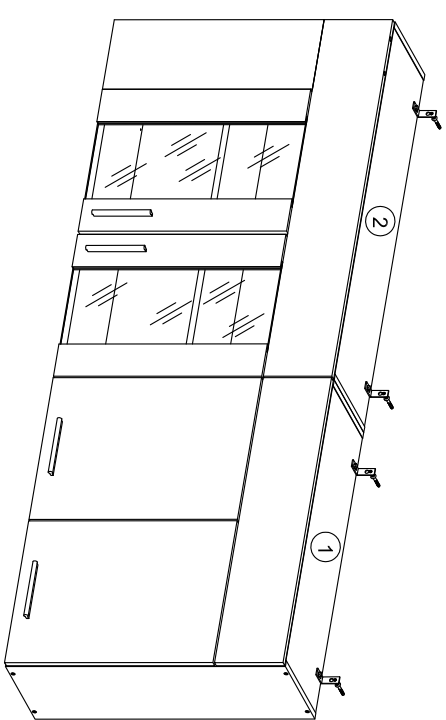

Кухня "САН-РЕМО" СТЛ.255.01

Поз	Наименование	Размер:ВхШхС	Кол-во	Упаковка
1	СТЛ.255.01.01 Полка под сушику 800	800x720x285	1	пакет 1,2
2	СТЛ.255.01.02 Полка 1000	1000x720x285	1	пакет 3,4
3	СТЛ.255.01.03 Тумба под мойку 800	800x808x445	1	пакет 5
4	СТЛ.255.01.04 Тумба 1000	1000x808x445	1	пакет 6
5	СТЛ.255.01.05 Столешница	1002x26x600	1	пакет 7

Установка фасадов, ящиков, полок и
посудосушителя производится после стягивания
кухни.

Крепеж столешницы
шурупами 0039 через планку

Полка под сушику 800 "САН-РЕМО"

СТЛ.255.01.01

Поз.	Размер	Кол-во	Упаковка
1	720x266x16	1	пакет 1
2	720x266x16	1	пакет 1
3	768x266x16	1	пакет 1
4	768x266x16	1	пакет 1
5	714x396x3	2	пакет 1
6	796x176x16	1	пакет 1
7	536x396x16	2	пакет 1

Полка 1000 "САН-РЕМО"

СТЛ.255.01.02

Может быть собрана как в левом так и в правом исполнении

0059		x34	0107		x2		№10				
0193		x4	0203		x2	0108		x2	0030		x4
0005		x2	0202		x2	0080		x2	0238		x2
396.203.006		x2	0045		x8	0095		L=684 mm x1	0023		x2
0022		x4	0078		x11	0227		x2	0095		L=684 mm x1
			0016		x2	0032		x30			
						0239		H0612 H=2			