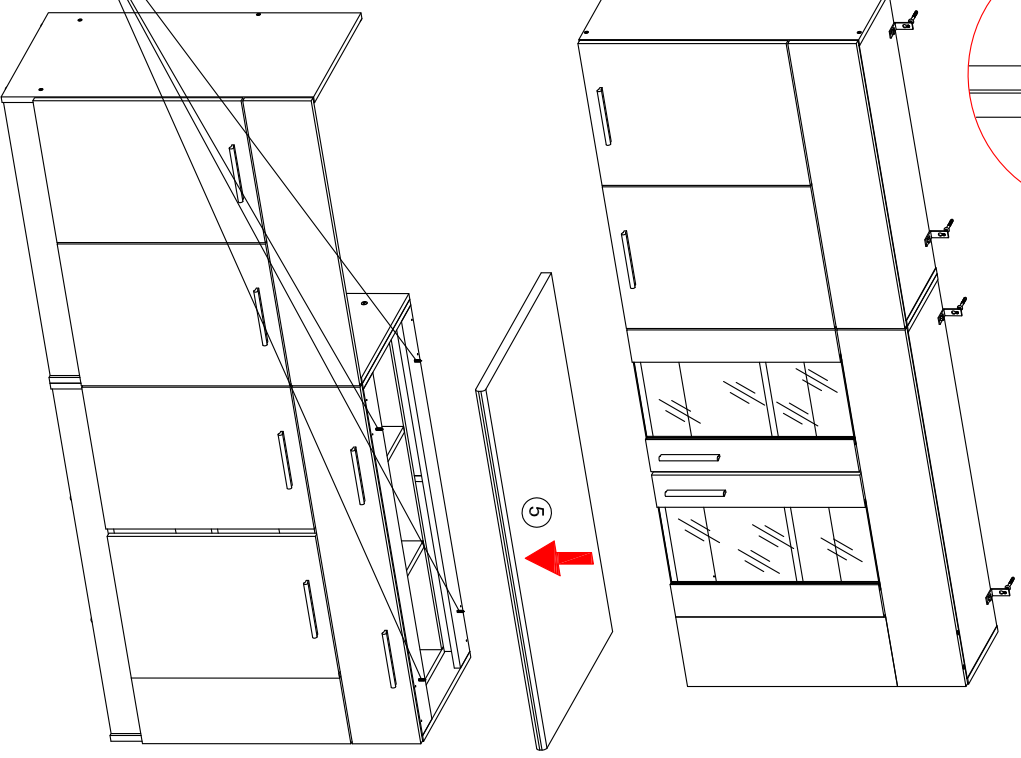

Кухня "САН-РЕМО" СТЛ.255.01

Поз	Наименование	Размер:ВхШхС	Кол-во	Упаковка
1	СТЛ.255.01.01 Полка под сушику 800	800x720x285	1	пакет 1,2
2	СТЛ.255.01.02 Полка 1000	1000x720x285	1	пакет 3,4
3	СТЛ.255.01.03 Тумба под мойку 800	800x808x445	1	пакет 5
4	СТЛ.255.01.04 Тумба 1000	1000x808x445	1	пакет 6
5	СТЛ.255.01.05 Столешница	1002x26x600	1	пакет 7

Установка фасадов, ящиков, полок и
посудосушителя производится после стягивания
кухни.

Крепеж столешницы
шурупами 0039 через планку

Полка под сушику 800 "САН-РЕМО"

СТЛ.255.01.01

Поз.	Размер	Кол-во	Упаковка
1	720x266x16	1	пакет 1
2	720x266x16	1	пакет 1
3	768x266x16	1	пакет 1
4	768x266x16	1	пакет 1
5	714x396x3	2	пакет 1
6	796x176x16	1	пакет 1
7	536x396x16	2	пакет 1

Полка 1000 "САН-РЕМО"

СТЛ.255.01.02

Может быть собрана как в левом так и в правом исполнении

0059		x34	0107		x2		№10				
0193		x4	0203		x2	0108		x2	0030		x4
0005		x2	0202		x2	0080		x2	0238		x2
396.203.006		x2	0045		x8	0095		L=684 mm x1	0023		x2
0022		x4	0078		x11	0227		x2	0095		L=684 mm x1
			0016		x2	0032		x30			
						0239		H0612 H=2			