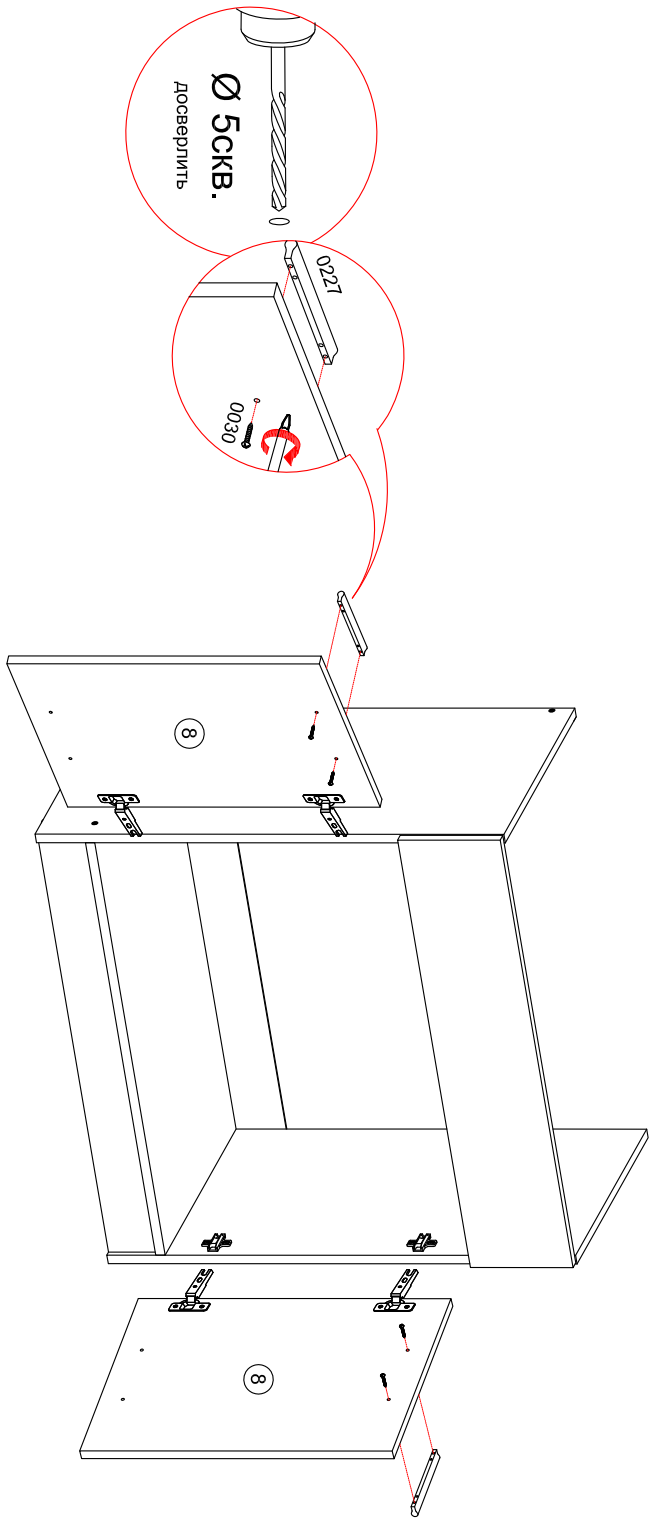

Полка 1000 "САН-РЕМО"

СТЛ.255.01.02

Может быть собрана как в левом так и в правом исполнении

0059		x34	0107		x2		№10				
0193		x4	0203		x2	0108		x2	0030		x4
0005		x2	0202		x2	0080		x2	0238		x2
396.203.006		x2	0045		x8	0095		L=684 mm x1	0023		x2
0022		x4	0078		x11	0227		x2	0095		L=684 mm x1
			0016		x2	0032		x30			
						0239		H0612 H=2			

Тумба под мойку 800 "САН-РЕМО"

СТЛ.255.01.03

0059 x11	0032 4x13 x16	0030 3.5x25 x4	0009 7x50 x6	0005 396.203.006 x4	
0100 x4	0227 96/128 x2	0045 8x30 x10	0078 x4	0016 D=5 mm x2	

Поз.	Размер	Кол-во	Упаковка
1	804x426x16	1	пакет 5
2	804x426x16	1	пакет 5
3	84x768x16	1	пакет 5
4	768x426x16	1	пакет 5
5	794x100x3	1	пакет 5
6	84x768x16	1	пакет 5
7	796x176x16	1	пакет 5
8	536x396x16	2	пакет 5

Тумба 1000 "САН-РЕМО" СТЛ.255.01.04

Может быть собрана как в левом так и в правом исполнении

Поз.	Размер	Кол-во	Упаковка
1	804x426x16	1	пакет 6
2	804x426x16	1	пакет 6
3	84x968x16	3	пакет 6
4	968x426x16	1	пакет 6
5	714x496x3	2	пакет 6
6	84x968x16	1	пакет 6
7	966x424x16	1	пакет 6
8	536x396x16	2	пакет 6