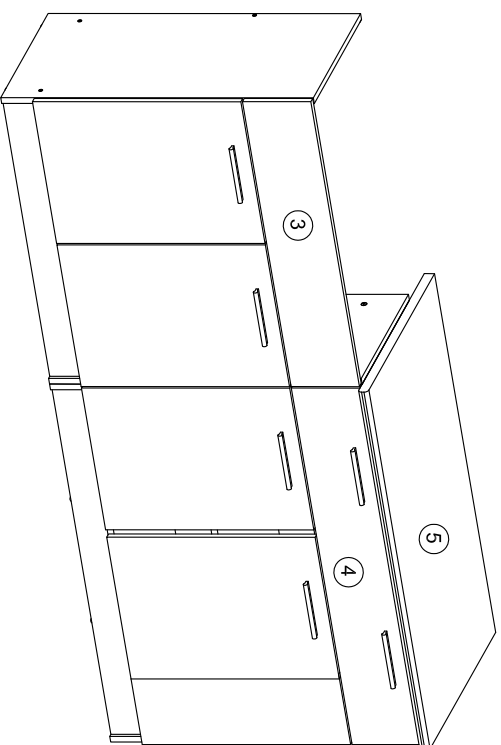

Кухня "САН-РЕМО" СТЛ.255.01

Поз	Наименование	Размер:ВхШхС	Кол-во	Упаковка
1	СТЛ.255.01.01 Полка под сушику 800	800x720x285	1	пакет 1,2
2	СТЛ.255.01.02 Полка 1000	1000x720x285	1	пакет 3,4
3	СТЛ.255.01.03 Тумба под мойку 800	800x808x445	1	пакет 5
4	СТЛ.255.01.04 Тумба 1000	1000x808x445	1	пакет 6
5	СТЛ.255.01.05 Столешница	1002x26x600	1	пакет 7

Установка фасадов, ящиков, полок и
посудосушителя производится после стягивания
кухни.

Крепеж столешницы
шурупами 0039 через планку

Полка под сушику 800 "САН-РЕМО"

СТЛ.255.01.01

Поз.	Размер	Кол-во	Упаковка
1	720x266x16	1	пакет 1
2	720x266x16	1	пакет 1
3	768x266x16	1	пакет 1
4	768x266x16	1	пакет 1
5	714x396x3	2	пакет 1
6	796x176x16	1	пакет 1
7	536x396x16	2	пакет 1

Полка 1000 "САН-РЕМО"

СТЛ.255.01.02

Может быть собрана как в левом так и в правом исполнении

0059		x34	0107		x2		№10				
0193		x4	0203		x2	0108		x2	0030		x4
0005		x2	0202		x2	0080		x2	0238		x2
396.203.006		x2	0045		x8	0095		L=684 mm x1	0023		x2
0022		x4	0078		x11	0227		x2	0095		L=684 mm x1
			0016		x2	0032		x30			
						0239		H0612 H=2			