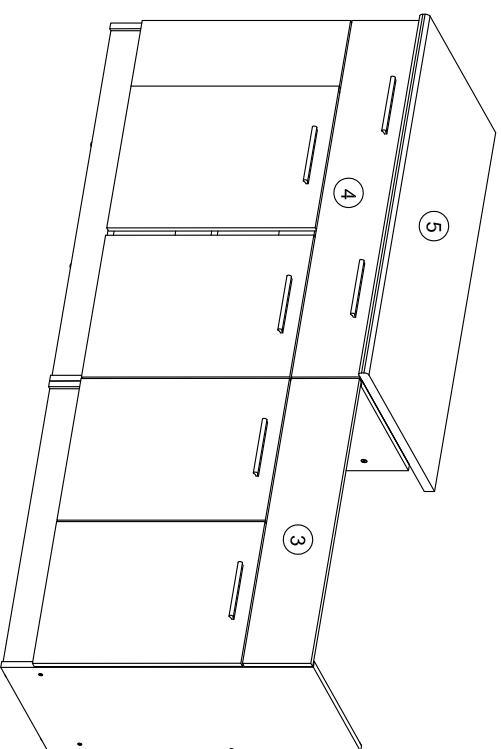

Кухня "САН-РЕМО" СТЛ.255.01

Поз	Наименование	Размер:ВхШхС	Кол-во	Упаковка
1	СТЛ.255.01.01 Полка под сушику 800	800x720x285	1	пакет 1,2
2	СТЛ.255.01.02 Полка 1000	1000x720x285	1	пакет 3,4
3	СТЛ.255.01.03 Тумба под мойку 800	800x808x445	1	пакет 5
4	СТЛ.255.01.04 Тумба 1000	1000x808x445	1	пакет 6
5	СТЛ.255.01.05 Столешница	1002x26x600	1	пакет 7

Установка фасадов, ящиков, полок и
посудосушителя производится после стягивания
кухни.

Крепеж столешницы
шурупами 0039 через планку

Полка под сушику 800 "САН-РЕМО"

СТЛ.255.01.01

Поз.	Размер	Кол-во	Упаковка
1	720x266x16	1	пакет 1
2	720x266x16	1	пакет 1
3	768x266x16	1	пакет 1
4	768x266x16	1	пакет 1
5	714x396x3	2	пакет 1
6	796x176x16	1	пакет 1
7	536x396x16	2	пакет 1

Полка 1000 "САН-РЕМО"

СТЛ.255.01.02

Может быть собрана как в левом так и в правом исполнении

0059		x34	0107		x2		№10				
0193		x4	0203		x2	0108		x2	0030		x4
0005		x2	0202		x2	0080		x2	0238		x2
396.203.006		x2	0045		x8	0095		L=684 mm x1	0023		x2
0022		x4	0078		x11	0227		x2	0095		L=684 mm x1
			0016		x2	0032		x30			
						0239		H0612 H=2			