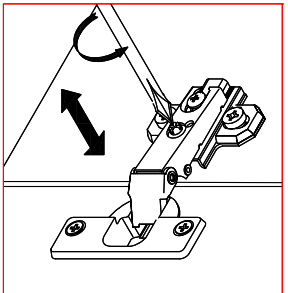

Тумба под мойку 800 "САН-РЕМО"

СТЛ.255.01.03

0059 x11	0032 4x13 x16	0030 3.5x25 x4	0009 7x50 x6	0005 396.203.006 x4	
0100 x4	0227 96/128 x2	0045 8x30 x10	0078 x4	0016 D=5 mm x2	

Поз.	Размер	Кол-во	Упаковка
1	804x426x16	1	пакет 5
2	804x426x16	1	пакет 5
3	84x768x16	1	пакет 5
4	768x426x16	1	пакет 5
5	794x100x3	1	пакет 5
6	84x768x16	1	пакет 5
7	796x176x16	1	пакет 5
8	536x396x16	2	пакет 5