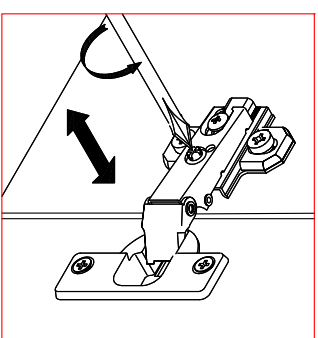

Установка фасадов, ящиков, полок и
посудосушителя производится после стягивания
кухни.

Крепеж столешницы
шурупами 0039 через планку

Полка под сушику 800 "САН-РЕМО"

СТЛ.255.01.01

Поз.	Размер	Кол-во	Упаковка
1	720x266x16	1	пакет 1
2	720x266x16	1	пакет 1
3	768x266x16	1	пакет 1
4	768x266x16	1	пакет 1
5	714x396x3	2	пакет 1
6	796x176x16	1	пакет 1
7	536x396x16	2	пакет 1

Полка 1000 "САН-РЕМО"

СТЛ.255.01.02

Может быть собрана как в левом так и в правом исполнении

0059		x34	0107		x2		№10				
0193		x4	0203		x2	0108		x2	0030		x4
0005		x2	0202		x2	0080		x2	0238		x2
396.203.006		x2	0045		x8	0095		L=684 mm x1	0023		x2
0022		x4	0078		x11	0227		x2	0095		L=684 mm x1
			0016		x2	0032		x30			
						0239		H0612 H=2			