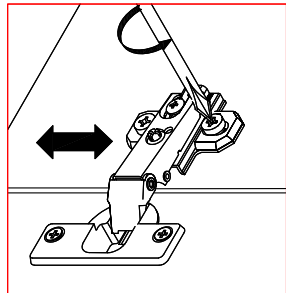

Тумба под мойку 800 "САН-РЕМО"

СТЛ.255.01.03

0059 x11	0032 4x13 x16	0030 3.5x25 x4	0009 7x50 x6	0005 396.203.006 x4	
0100 x4	0227 96/128 x2	0045 8x30 x10	0078 x4	0016 D=5 mm x2	

Поз.	Размер	Кол-во	Упаковка
1	804x426x16	1	пакет 5
2	804x426x16	1	пакет 5
3	84x768x16	1	пакет 5
4	768x426x16	1	пакет 5
5	794x100x3	1	пакет 5
6	84x768x16	1	пакет 5
7	796x176x16	1	пакет 5
8	536x396x16	2	пакет 5