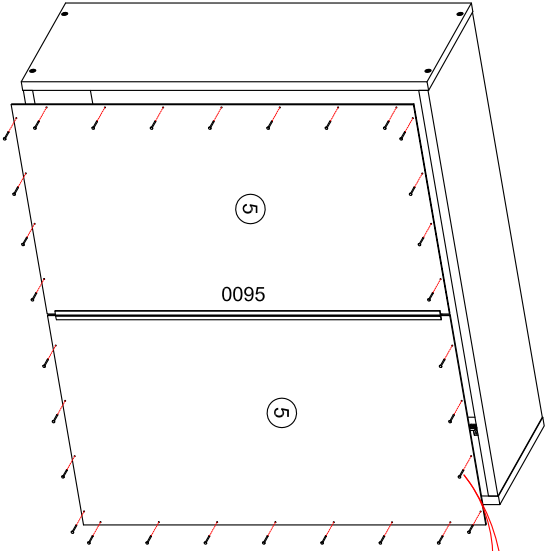

Кухня "САН-РЕМО" СТЛ.255.01

Поз	Наименование	Размер:ВхШхС	Кол-во	Упаковка
1	СТЛ.255.01.01 Полка под сушику 800	800x720x285	1	пакет 1,2
2	СТЛ.255.01.02 Полка 1000	1000x720x285	1	пакет 3,4
3	СТЛ.255.01.03 Тумба под мойку 800	800x808x445	1	пакет 5
4	СТЛ.255.01.04 Тумба 1000	1000x808x445	1	пакет 6
5	СТЛ.255.01.05 Столешница	1002x26x600	1	пакет 7

Установка фасадов, ящиков, полок и
посудосушителя производится после стягивания
кухни.

Крепеж столешницы
шурупами 0039 через планку

Полка под сушику 800 "САН-РЕМО"

СТЛ.255.01.01

Поз.	Размер	Кол-во	Упаковка
1	720x266x16	1	пакет 1
2	720x266x16	1	пакет 1
3	768x266x16	1	пакет 1
4	768x266x16	1	пакет 1
5	714x396x3	2	пакет 1
6	796x176x16	1	пакет 1
7	536x396x16	2	пакет 1

Полка 1000 "САН-РЕМО"

СТЛ.255.01.02

Может быть собрана как в левом так и в правом исполнении

0059		x34	0107		x2		№10				
0193		x4	0203		x2	0108		x2	0030		x4
0005		x2	0202		x2	0080		x2	0238		x2
396.203.006		x2	0045		x8	0095		L=684 mm x1	0023		x2
0022		x4	0078		x11	0227		x2	0095		L=684 mm x1
			0016		x2	0032		x30			
						0239		H0612 H=2			

Поз.	Размер	Кол-во	Упаковка	Поз.	Размер	Кол-во	Упаковка
1	720x266x16	1	пакет 3	8	540x196x16	1	пакет 3
2	720x266x16	1	пакет 3	9	536x396x16	2	пакет 4
3	968x266x16	1	пакет 3				
4	968x266x16	1	пакет 3				
5	714x496x3	2	пакет 3				
6	966x264x16	1	пакет 3				
7	996x176x16	1	пакет 3				