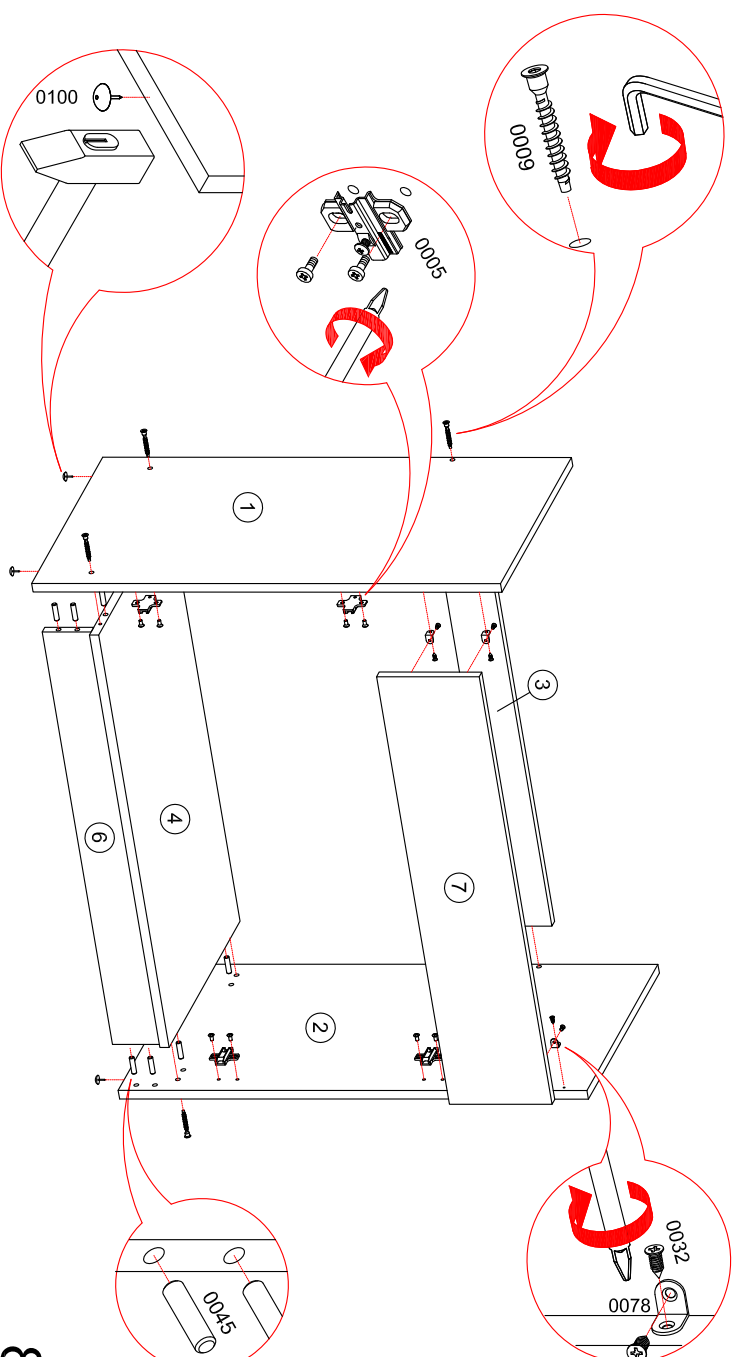

Полка 1000 "САН-РЕМО"

СТЛ.255.01.02

Может быть собрана как в левом так и в правом исполнении

0059		x34	0107		x2		№10				
0193		x4	0203		x2	0108		x2	0030		x4
0005		x2	0202		x2	0080		x2	0238		x2
396.203.006		x2	0045		x8	0095		L=684 mm x1	0023		x2
0022		x4	0078		x11	0227		x2	0095		L=684 mm x1
			0016		x2	0032		x30			
						0239		H0612 H=2			

Тумба под мойку 800 "САН-РЕМО"

СТЛ.255.01.03

0059 x11	0032 4x13 x16	0030 3.5x25 x4	0009 7x50 x6	0005 396.203.006 x4	
0100 x4	0227 96/128 x2	0045 8x30 x10	0078 x4	0016 D=5 mm x2	

Поз.	Размер	Кол-во	Упаковка
1	804x426x16	1	пакет 5
2	804x426x16	1	пакет 5
3	84x768x16	1	пакет 5
4	768x426x16	1	пакет 5
5	794x100x3	1	пакет 5
6	84x768x16	1	пакет 5
7	796x176x16	1	пакет 5
8	536x396x16	2	пакет 5