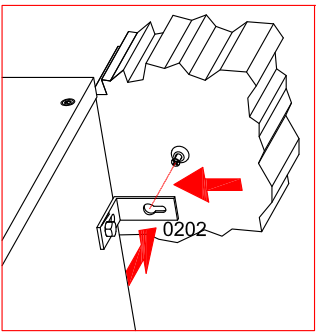

Установка фасадов, ящиков, полок и
посудосушителя производится после стягивания
кухни.

Крепеж столешницы
шурупами 0039 через планку

Полка под сушику 800 "САН-РЕМО"

СТЛ.255.01.01

Поз.	Размер	Кол-во	Упаковка
1	720x266x16	1	пакет 1
2	720x266x16	1	пакет 1
3	768x266x16	1	пакет 1
4	768x266x16	1	пакет 1
5	714x396x3	2	пакет 1
6	796x176x16	1	пакет 1
7	536x396x16	2	пакет 1

Полка 1000 "САН-РЕМО"

СТЛ.255.01.02

Может быть собрана как в левом так и в правом исполнении

0059		x34	0107		x2		№10				
0193		x4	0203		x2	0108		x2	0030		x4
0005		x2	0202		x2	0080		x2	0238		x2
396.203.006		x2	0045		x8	0095		L=684 mm x1	0023		x2
0022		x4	0078		x11	0227		x2	0095		L=684 mm x1
			0016		x2	0032		x30			
						0239		H0612 H=2			