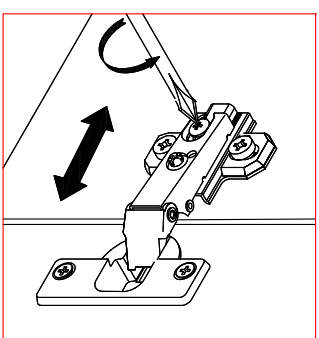

Установка фасадов, ящиков, полок и
посудосушителя производится после стягивания
кухни.

Крепеж столешницы
шурупами 0039 через планку

Полка под сушику 800 "САН-РЕМО"

СТЛ.255.01.01

Поз.	Размер	Кол-во	Упаковка
1	720x266x16	1	пакет 1
2	720x266x16	1	пакет 1
3	768x266x16	1	пакет 1
4	768x266x16	1	пакет 1
5	714x396x3	2	пакет 1
6	796x176x16	1	пакет 1
7	536x396x16	2	пакет 1

Полка 1000 "САН-РЕМО"

СТЛ.255.01.02

Может быть собрана как в левом так и в правом исполнении

0059		x34	0107		x2		№10				
0193		x4	0203		x2	0108		x2	0030		x4
0005		x2	0202		x2	0080		x2	0238		x2
396.203.006		x2	0045		x8	0095		L=684 mm x1	0023		x2
0022		x4	0078		x11	0227		x2	0095		L=684 mm x1
			0016		x2	0032		x30			
						0239		H0612 H=2			